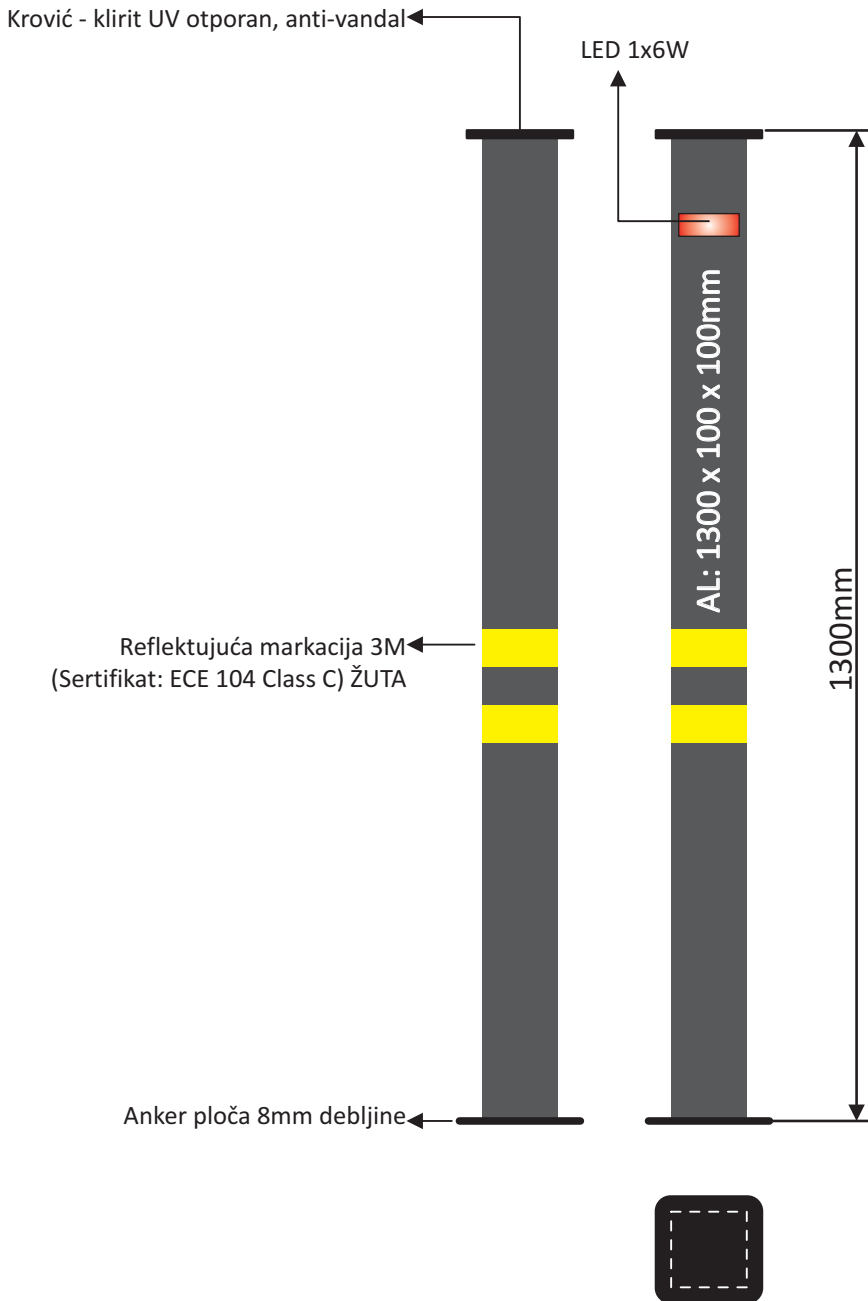

# TOTEM 1300x100x100mm + L

Primena u oblasti evidencije i kontrole pristupa, ljudi i vozila.

# TOTEM 1300x100x100mm + Semafor

Primena u oblasti evidencije i kontrole pristupa, ljudi i vozila.

# TOTEM 1300x100x100mm + L + Semafor

Primena u oblasti evidencije i kontrole pristupa, ljudi i vozila.