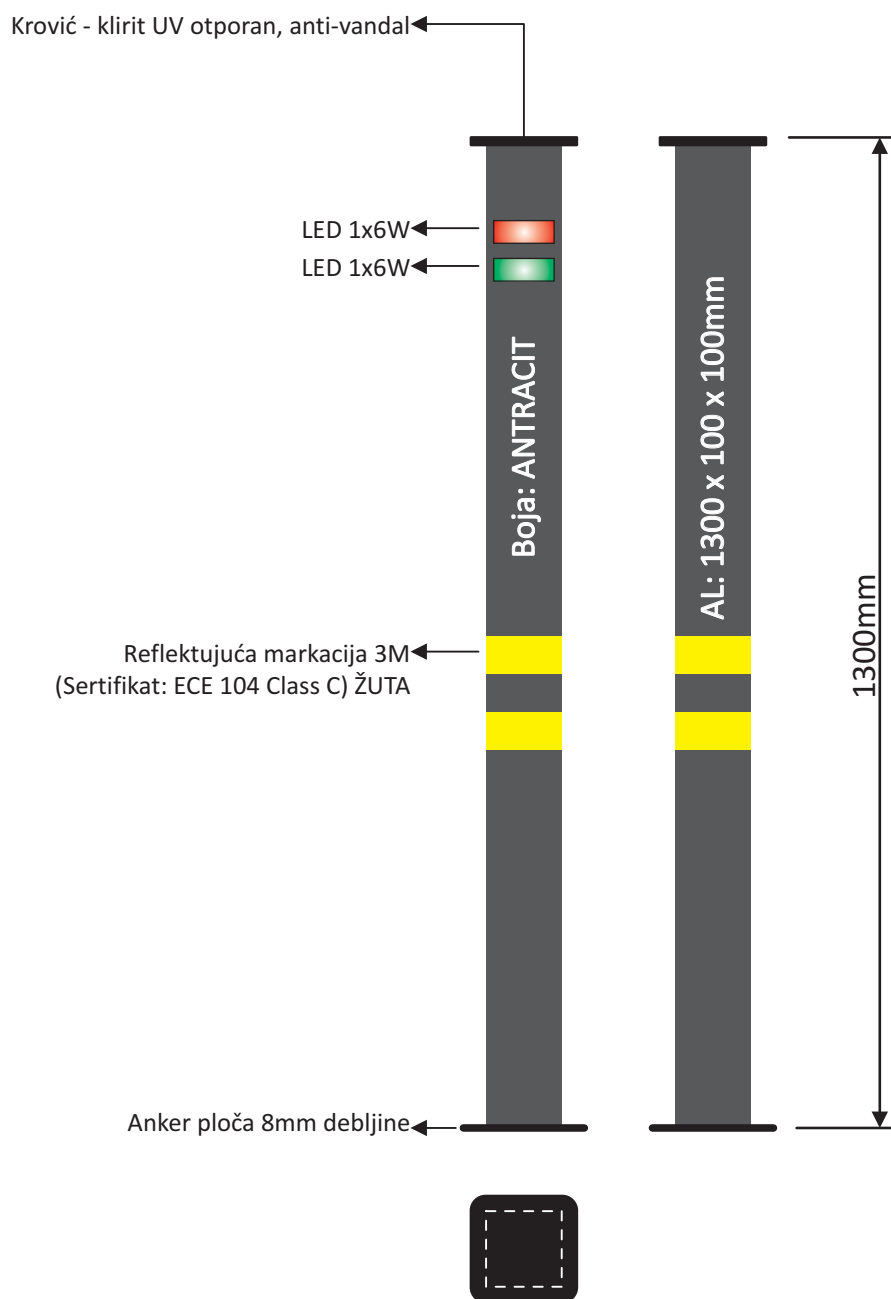

# TOTEM 1300x100x100mm + L

Primena u oblasti evidencije i kontrole pristupa, ljudi i vozila.

# TOTEM 1300x100x100mm + Semafor

Primena u oblasti evidencije i kontrole pristupa, ljudi i vozila.

# TOTEM 1300x100x100mm + L + Semafor

Primena u oblasti evidencije i kontrole pristupa, ljudi i vozila.